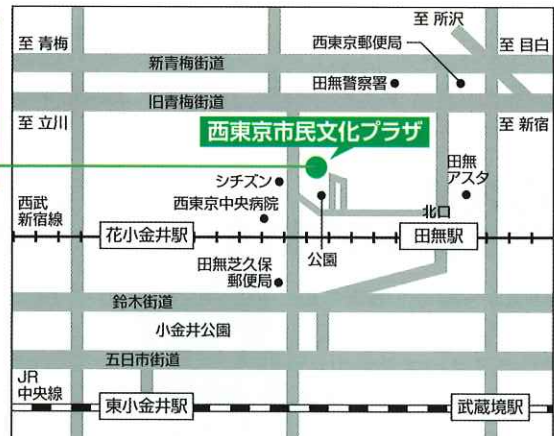

※曲目は変更になる場合があります。

出演:青木カレン(ボーカル、写真上)
畑野圭慧(ピアノ、写真下)

2027年3/28(日) 11:00～12:00(開場10:45)

ライブ ～親子で楽しむ音の時間～ 絵本と音楽が出会うコンサート

入場無料

定員:100名(申込不要・先着順)

対象:どなたでも(未就学児は保護者同伴)

フルートの音色と歌、ピアノの響きとともに楽しむ親子向けコンサート。リトミックも交え、絵本の世界を音楽にのせてお届けします。

出演:(写真左から)渡邊響(フルート)、岡本鈴香(ソプラノ)、佐藤智子(ピアノ)、行橋薫(絵本朗読)

西武新宿線 田無駅 北口から徒歩約8分