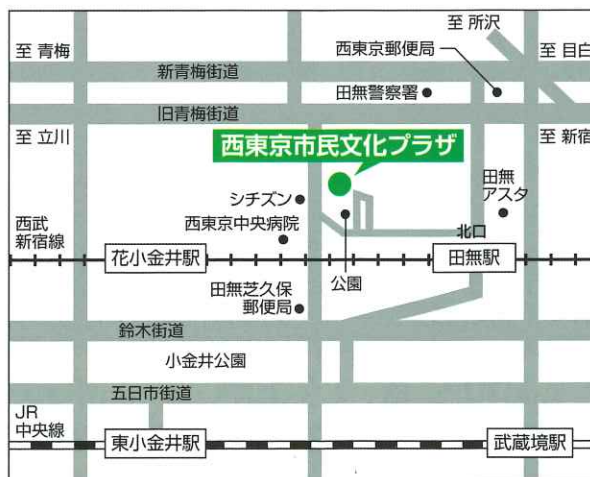

保谷こもれびホール

予約管理システムが新しくなります!

西東京市の公共施設予約管理システムが来年4月よりリニューアル。現システムをご利用の皆様も、新しいシステムへの登録が必要になります。

現在、新システムへの登録受付中です。令和8年度以降も文化プラザを利用される場合は、新システムへのご登録をお願いいたします。

主な変更点

- 全ての抽選をオンラインに移行します
- 抽選及び随時予約のスケジュールが変わります
- オンライン決済が可能になります

新システムへのご登録はこちら→

各イベントの詳細・お申込みは
こちらから!

SNSも随時更新!

@nishitokyosbpla

公式YouTubeチャンネル「文プラ情報局」も更新中!

西東京市民文化プラザ

(指定管理者: 株式会社ケイミックスパブリックビジネス)

042-497-5115

FAX 042-497-6318

住所 〒188-0011 西東京市田無町四丁目15番12号
ONE FOR ALL 西東京内(受付窓口: 4階)

開館時間 9:00~22:00 (学習コーナーは21:45まで)

休館日 毎週火曜日(火曜日が祝日の場合は翌平日)
年末年始(12月29日~1月3日)

施設ホームページ・アクセスはこちら▶

西武新宿線 田無駅 北口から徒歩約8分