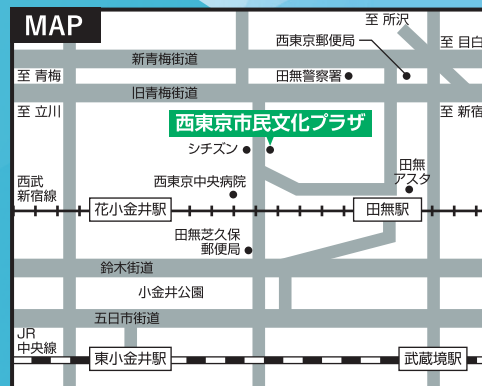

♪ プログラム ♪

- ♪ 異邦人
- ♪ 365日の紙飛行機
- ♪ 愛の讃歌
- ♪ アンパンマンのマーチ
- ♪ にじ
- ♪ レーヴ・アンフィニ～無限な夢～
(オリジナル曲) ほか

※曲目は変更となる場合がございます

2025.
7.12 (土)
16:30▶17:30
(開場16:15)

**入場
無料**

申込 **不要**

定員 **100名**

西東京市民文化プラザ スペースA～D

【交通アクセス】

西武新宿線「田無駅」北口から徒歩8分
駐車場(30台収容) ※専用駐車場はございません。

主催・お問い合わせ

施設概要・アクセスはこちら▼

西東京市民文化プラザ

〒188-0011 東京都西東京市田無町4-15-12 ONE FOR ALL 西東京 4階
(指定管理者:株式会社ケイミックスパブリックビジネス)

TEL.042-497-5115

受付時間 9:00～22:00